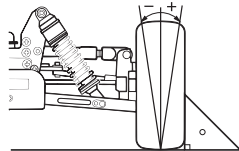

Shock Set-up Silicone Oil Brand: _____

	Front	Rear
Shock Piston	<input type="checkbox"/> Ø 1.2 X 6 <input type="checkbox"/> Ø 1.3 X 5 <input type="checkbox"/> Ø 1.3 X 6 <input type="checkbox"/> Ø 1.4 X 5 <input type="checkbox"/> Ø 1.2 X 8 <input type="checkbox"/> Ø 1.3 X 8	<input type="checkbox"/> Ø 1.2 X 6 <input type="checkbox"/> Ø 1.3 X 5 <input type="checkbox"/> Ø 1.3 X 6 <input type="checkbox"/> Ø 1.4 X 5 <input type="checkbox"/> Ø 1.2 X 8 <input type="checkbox"/> Ø 1.3 X 8
Shock Oil	#	#
Shock Springs		
Chassis Height	mm	mm

Suspension Rebound (with suspension fully extended)

Front	Rear
mm	mm

Camber Angle

Front	Rear
+ -	+ -

Front Upper Suspension Mount

Low
 High

 Upper Mount Bushing Position

Front Hub Carrier